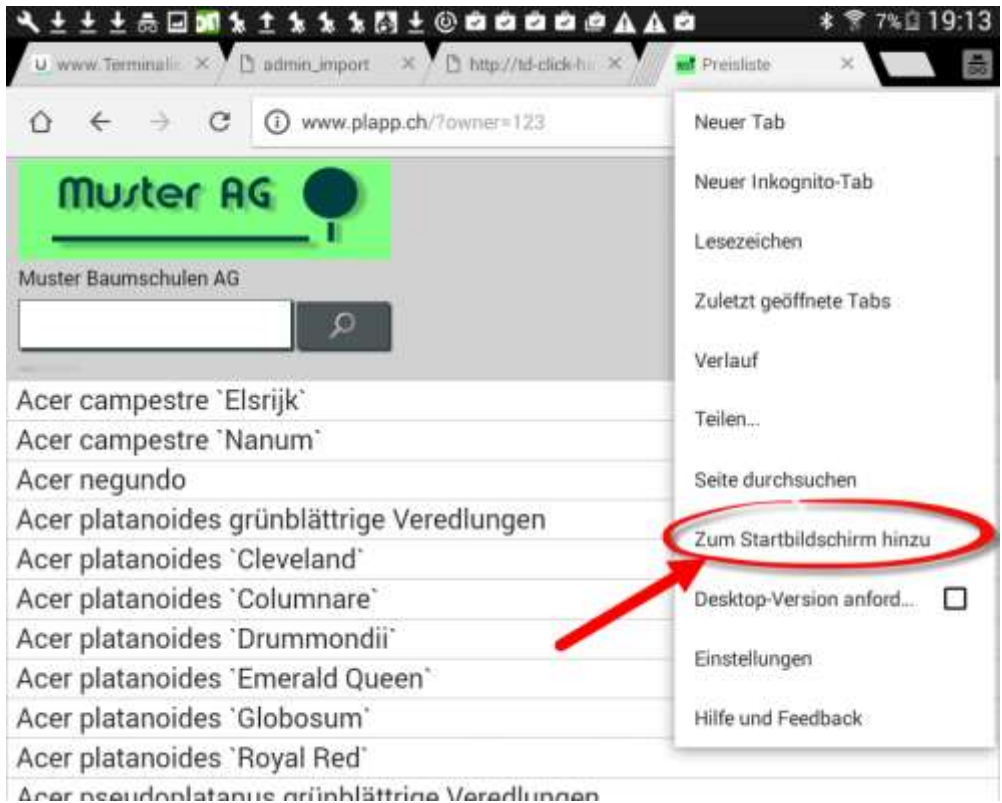

Anleitung für Android (z.B. Samsung Galaxy Tablet) um einen Start-Button auf dem Home-Bildschirm zu erhalten:

Dies wird empfohlen, das App kann so schneller gestartet werden und hat mehr Platz auf dem Display!

Im Browser (Google-Chrome) folgender Link eingeben:

www.plapp.ch/?owner=12209 (12209=Betriebsnummer der Baumschule)

Menü aktivieren

Hinzufügen aktivieren!

* 7% 19:14

Preisliste

Start-Button wurde erstellt!