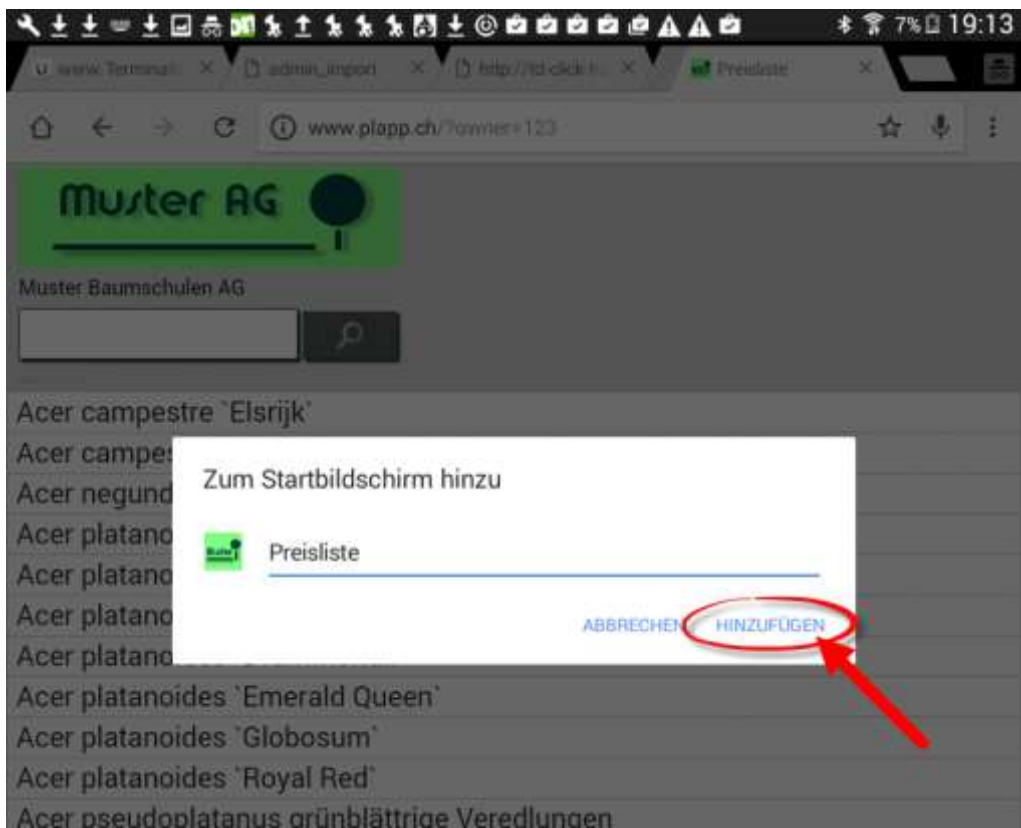

Anleitung für Android (z.B. Samsung Galaxy Tablet) um einen Start-Button auf dem Home-Bildschirm zu erhalten:

Dies wird empfohlen, das App kann so schneller gestartet werden und hat mehr Platz auf dem Display!

Im Browser (Google-Chrome) folgender Link eingeben:

www.plapp.ch/?owner=12209 (12209=Betriebsnummer der Baumschule)

Menü aktivieren

Hinzufügen aktivieren!

* 7% 19:14

Preisliste

Start-Button wurde erstellt!