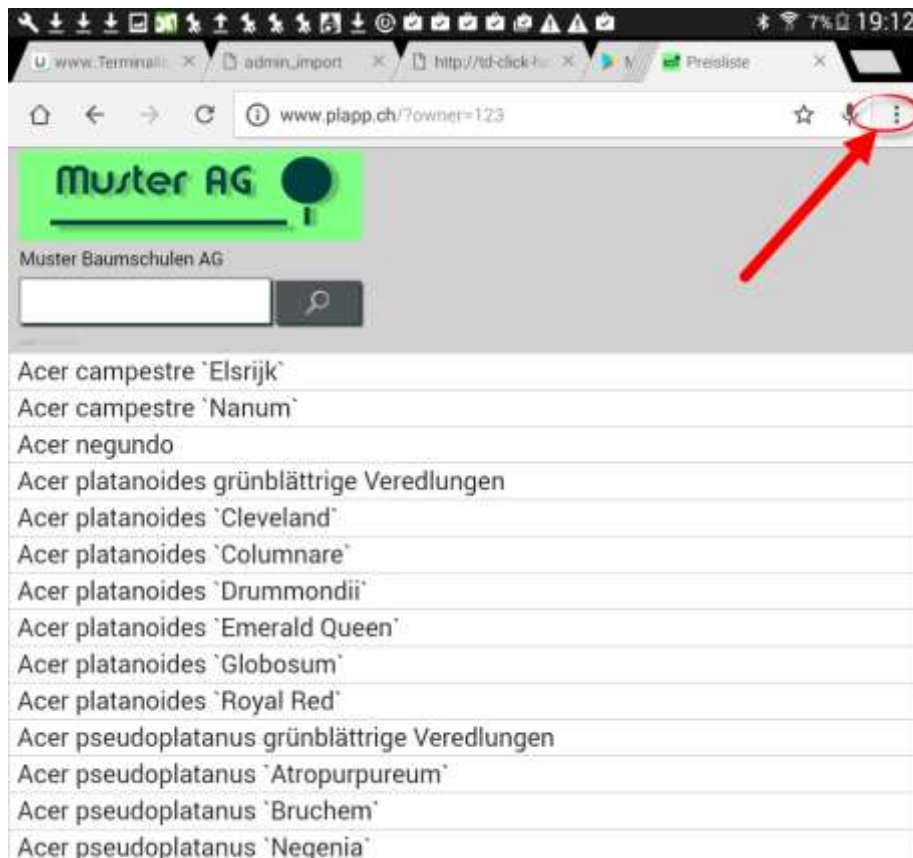

Anleitung für Android (z.B. Samsung Galaxy Tablet) um einen Start-Button auf dem Home-Bildschirm zu erhalten:

Dies wird empfohlen, das App kann so schneller gestartet werden und hat mehr Platz auf dem Display!

Im Browser (Google-Chrome) folgender Link eingeben:

www.plapp.ch/?owner=12209 (12209=Betriebsnummer der Baumschule)

Menü aktivieren

Hinzufügen aktivieren!

* 7% 19:14

Preisliste

Start-Button wurde erstellt!